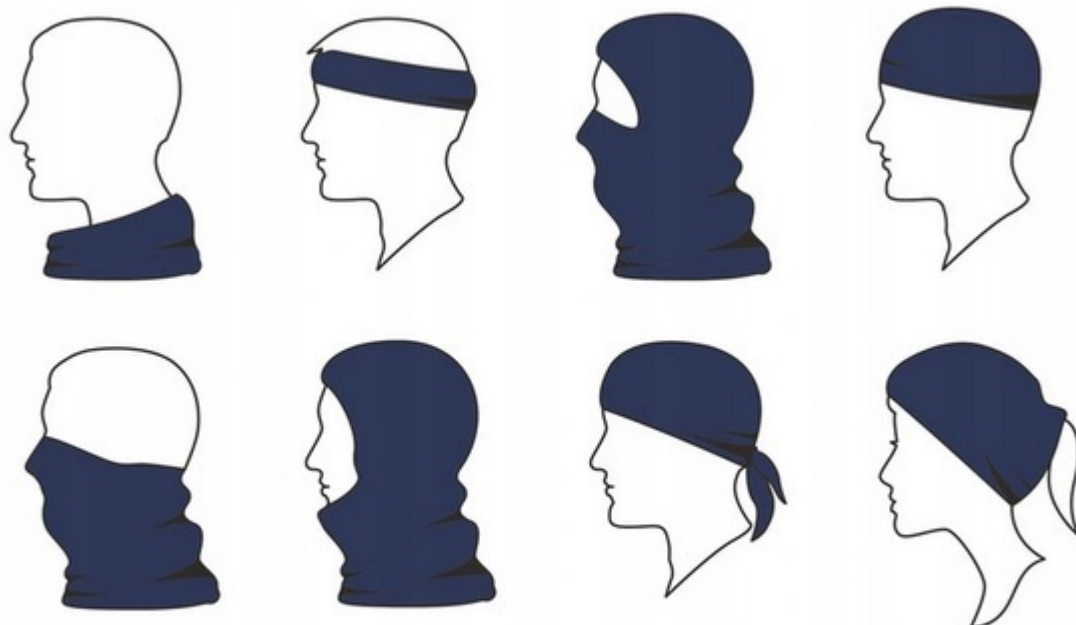

KOMIN MASECZKA NA TWARZ
WIELORAZOWA BANDAMA NR 04

CENA: **1,99** PLN

CZAS WYSYŁKI: 24 GODZINY

OPIS PRZEDMIOTU

**KOMIN NA TWARZ BANDAMA WZÓR NR
04**

Oddychający komin jest **najwyższej jakości produktem** który doskonale spełni swoją funkcję o każdej porze roku oraz jest termoaktywny.

Dzięki rozciągliwemu materiałowi pozwala na dopasowanie i **noszenie komina na różne sposoby** np. jako chusta, opaska, maska, okrycie głowy i wiele innych.

Komin zapewnia uczucie suchości i chłodzenia ciała dzięki tkaninie termoaktywnej.

Specyfikacja:

- Sposoby użycia: bieganie, jazda na rowerze, sporty zimowe, użytek codzienny, turystyka, outdoor
- Tkanina: szybkoschnący, oddychający, dzięki szybkiemu odprowadzeniu potu na zewnątrz.
- Wykonanie: mikrowłókna zapewniają skuteczny transfer wilgoci i powietrza, miękka i łagodna w dotyku tkanina daje wiele możliwości zastosowania
- Kolor: czarny
- Rozmiar: uniwersalny
- Skład: 100 % POLIESTER

Komin można prać wielokrotnie, nie będzie się rozciągał, na tkaninie nie tworzą się zmechacenia.

Wymiary w przybliżeniu mierzone na płasko bez rozciągania:

- długość: 51 cm
- szerokość: 23 cm

Kominy w rozmiarze uniwersalnym, dzięki czemu dedykowane są dla osób dorosłych, jak i młodzieży - bez względu na płeć.