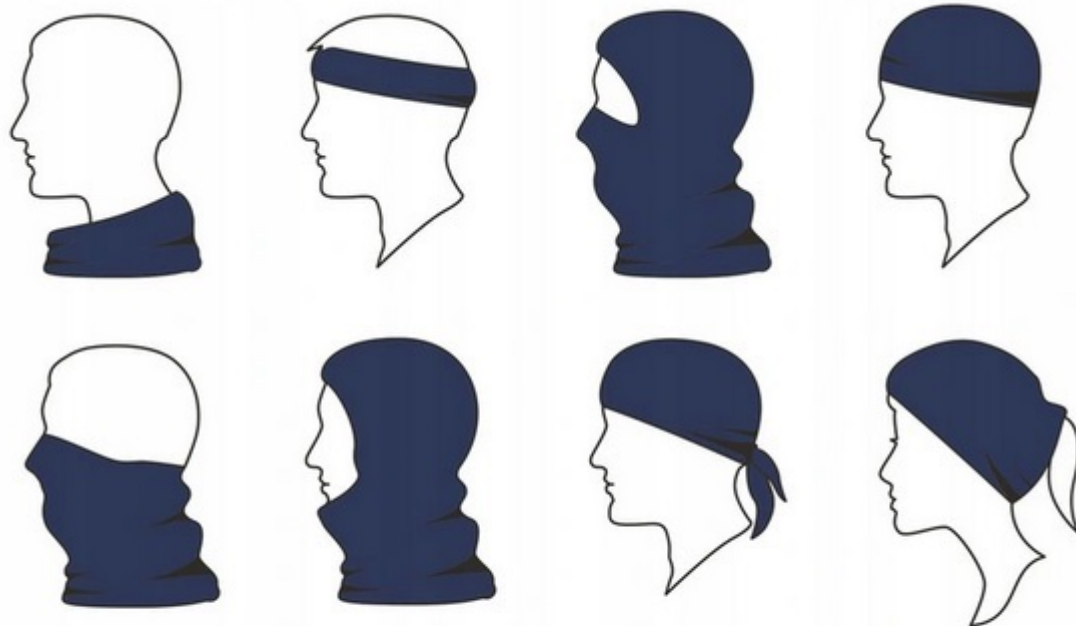

PRZYKŁADOWE ZASTOSOWANIE KOMINA

Kominy w rozmiarze uniwersalnym, dzięki czemu dedykowane są dla osób dorosłych, jak i młodzieży - bez względu na płeć.